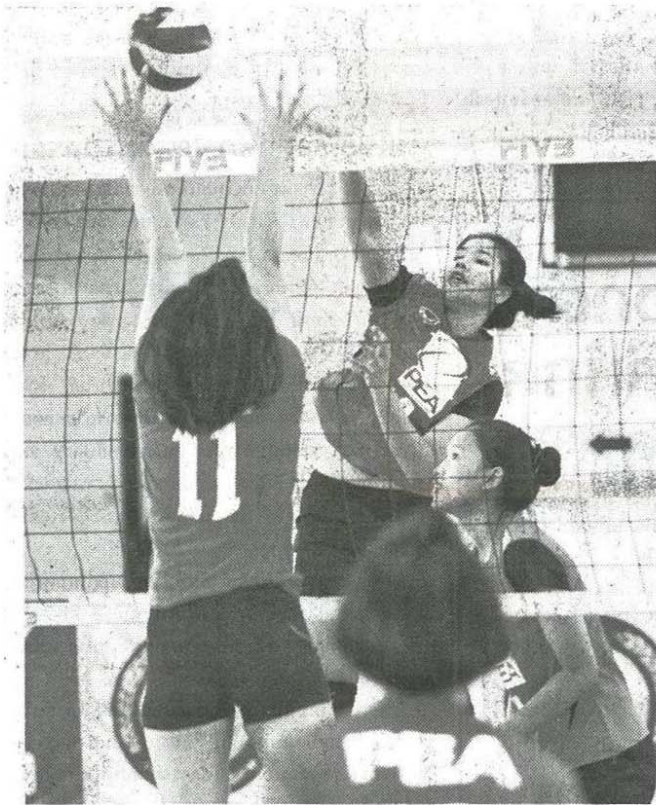

ศูนย์สารสนเทศและการประชาสัมพันธ์ ได้จัดระบบข่าวสิ่งพิมพ์ สนาใจดูที่ได้ <http://news.swu.ac.th/newsclips/>

ตบกระจาย ชไมพร โกลา นักตบลูกยางสาว ร.ร.บดินทรเดชา (สิงห์ สิงหเสนี) กระโดดตบบอลเต็มแรงผ่าบล็อกของผู้เล่นจ.ร.เทศบาล 1 (เยี่ยมเกษสุวรรณ) ที่บล็อกไม่อยู่ ก่อนเอาชนะไป 3-0 เซต ในการแข่งขันวอลเลย์บอลเยาวชน "กฟภ." ชิงชนะเลิศแห่งประเทศไทย ประจำปี 2558 รอบคัดเลือกภาคนครหลวง ที่รอยิมฯ 2 ม.รามฯ เมื่อ 18 ก.ค. 58

สาวบดินทร, สตรีนนท์ เฮเก็บชัยลูกยางกฟภ.

การแข่งขันวอลเลย์บอลเยาวชน "กฟภ." (พีอีเอ) ชิงชนะเลิศแห่งประเทศไทย ครั้งที่ 11 ประจำปี 2558 ซึ่งด้วยพระราชทาน สมเด็จพระเทพรัตนราชสุดาฯ สยามบรมราชกุมารี ที่ยิมฯ 2 ม.รามคำแหง เมื่อวันเสาร์ที่ 18 ก.ค. 58 ในประเภททีมหญิง เป็นการตบรอบสองวันแรก โดยสองทีมแกร่ง ร.ร.บดินทรเดชา (สิงห์ สิงหเสนี) และ ร.ร.สตรีนนท์บุรี ต่างควงคู่กันท้าย โดยสาวบดินทรที่มีนักตบเยาวชนทีมชาติ ชุดเตรียมทำศึกเยาวชนโลก 2015 ที่เปรูในเดือนสิงหาคมนี้อย่าง วิภาวี ศรีทอง, จุริราวรรณ แสงอบ, ธนชชา สุขสดี เอาชนะ ร.ร.เทศบาล 1 (เยี่ยมเกษสุวรรณ) สามเซตรวด 25-11, 25-14, 25-8 ส่วนสตรีนนท์ใช้ฟอร์มที่เหนียวแน่น และมี อนิศา ยอดพินิจ ลิเบอไรซ์เยาวชนทีมชาติ เป็นปราการหลัง ไล่ต้อนเอาชนะ ร.ร.รัตนโกสินทร์ฯ บางขุนเทียน ชุดสามเซตรวด 25-3, 25-6, 25-4 ขณะที่ ร.ร.สวนกุหลาบฯ สมุทรปราการ ชนะ นิวซีแลนด์ 3-0 (25-10, 25-19, 25-17) ส่งให้สาวสนสมุทรที่อยู่ในสาย จ ได้เข้ารอบรองชนะเลิศ พร้อมกับสตรีนนท์บุรีที่อยู่ในสาย จ เช่นกัน