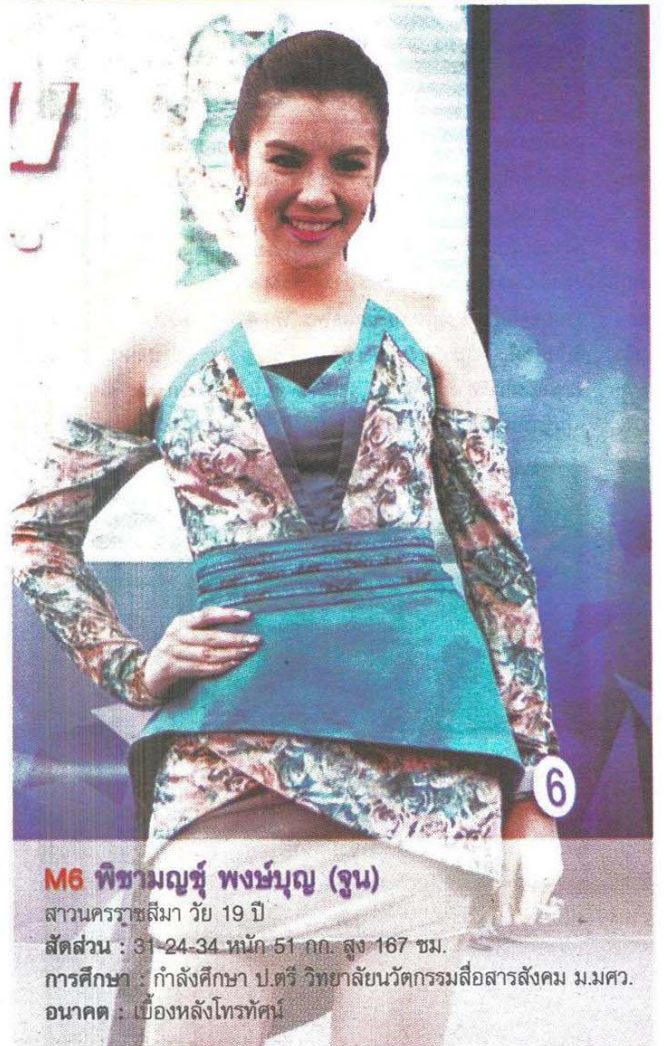

ศูนย์สารสนเทศและการประชาสัมพันธ์ ได้จัดระบบข่าวสิ่งพิมพ์ สนใจดูได้ที่ <http://news.swu.ac.th/newsclips/>

เปิดตัวผู้ชิงมงกุฎ 'นางสาวไทย 2556'

M1 ราตรีเฉลิม เดชบุญญาภิกษาคี (นิว)

สาวนครศรีธรรมราช วัย 25 ปี
สัดส่วน : 30-24-35 หน้า 52 กก. สูง 172 ซม.
การศึกษา : ป.ตรี คณะวิทยาการจัดการ มจร.สวนสุนันทา
อนาคต : ผลิตรายการโทรทัศน์

M6 พิชามณูษ์ พงษ์บุญ (จูน)

สาวนครราชสีมา วัย 19 ปี
สัดส่วน : 31-24-34 หน้า 51 กก. สูง 167 ซม.
การศึกษา : กำลังศึกษา ป.ตรี วิทยาลัยนวัตกรรมการสื่อสารสังคม ม.มศว.
อนาคต : เบื้องหลังโทรทัศน์

เปิดตัวผู้ชิงมงกุฎ 'นางสาวไทย 2556'

M1 ราตรีเฉลิม เดชมบุญญาภิชาติ (นิวา)

สาวนครศรีธรรมราช วัย 25 ปี
 สัดส่วน : 30-24-35 หน้า 52 กก. สูง 172 ซม.
 การศึกษา : ป.ตรี คณะวิทยาการจัดการ มจร.สวนสุนันทา
 อนาคต : ผลิตรายการโทรทัศน์

M6 พิชามณัฐ พงษ์บุญ (จูน)

สาวนครราชสีมา วัย 19 ปี
 สัดส่วน : 31-24-34 หน้า 51 กก. สูง 167 ซม.
 การศึกษา : กำลังศึกษา ป.ตรี วิทยาลัยนวัตกรรมการสื่อสารสังคม ม.มศว.
 อนาคต : เบื้องหลังโทรทัศน์

M5 ลพักรัตนา กองกระพันธ์ (มินท์)

สาวกรุงเทพมหานคร วัย 18 ปี